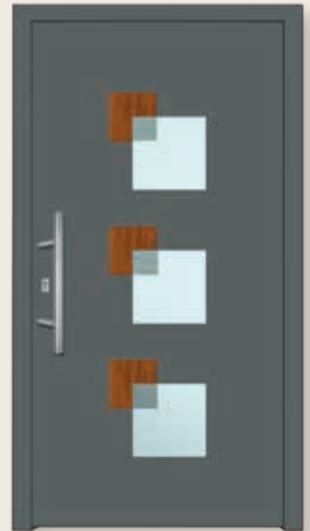

1. **SP-430F/1**
2. FARBE: RAL 7012
   - VERGLASUNG: KLARGLAS MIT TEILMATTIERUNG
   - AUSSEN TEILFLÄCHE IN HOLZDEKOR