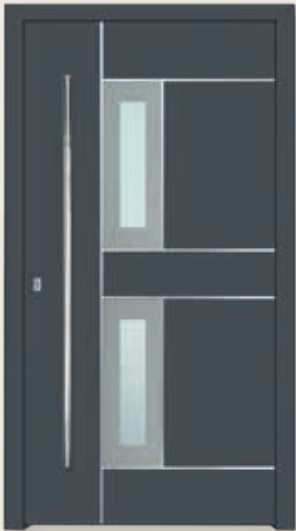

1. **SP-420F**
2. FARBE: RAL DB 703
   - VERGLASUNG: KLARGLAS MIT TEILMATTIERUNG
   - AUSSEN INTARSIIEN/LISENEN AUS EDELSTAHL